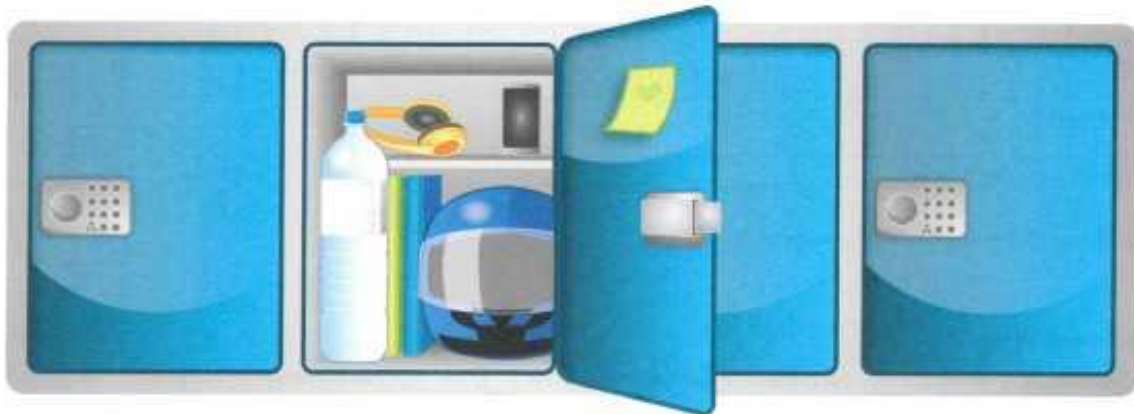

Sebastian-Münster-Gymnasium
Friedrich-Ebert-Str. 13, 55218 Ingelheim am Rhein

Dein eigenes Schließfach in Deiner Schule –
ganz bequem und extrasicher.

Jetzt einfach Antrag ausfüllen oder
online anmelden!

Schluss mit dem Schleppen schwerer Bücher! Schluss mit der Angst vor Diebstahl oder Verlust von wertvollen persönlichen Gegenständen! Mit den extragroßen Schließfächern mit den Maßen 46 x 35 x 50 cm (H x B x T) kannst Du den Schulalltag viel bequemer organisieren; es ist nur noch das im Rucksack, was Du tatsächlich gerade brauchst. Alles andere bleibt sicher und sauber in Deinem eigenen Fach verstaut.

Extragroße Schließfächer:

- Jede Menge Platz für schwere Bücher, DIN A4 Ordner, Jacke, Helm, Sportsachen, Instrumente
- Die sicherste Aufbewahrung für Handys, Tablets und Notebooks
- Dein eigenes extragroßes Fach in nur wenigen Tagen – jetzt gleich anmelden!
- Anstelle von Kaution auch Schutzbrief wählbar
- Jetzt auf www.astradirect.de bequem online anmelden

Bitte innerhalb von 14 Tagen anmelden, da die Anzahl der Fächer begrenzt ist – die Vergabe der Fächer erfolgt nach Eingang der Anmeldungen. Online geht es noch einfacher und schneller: www.astradirect.de

Einfache Online-Anmeldung auch unter

www.astradirect.de